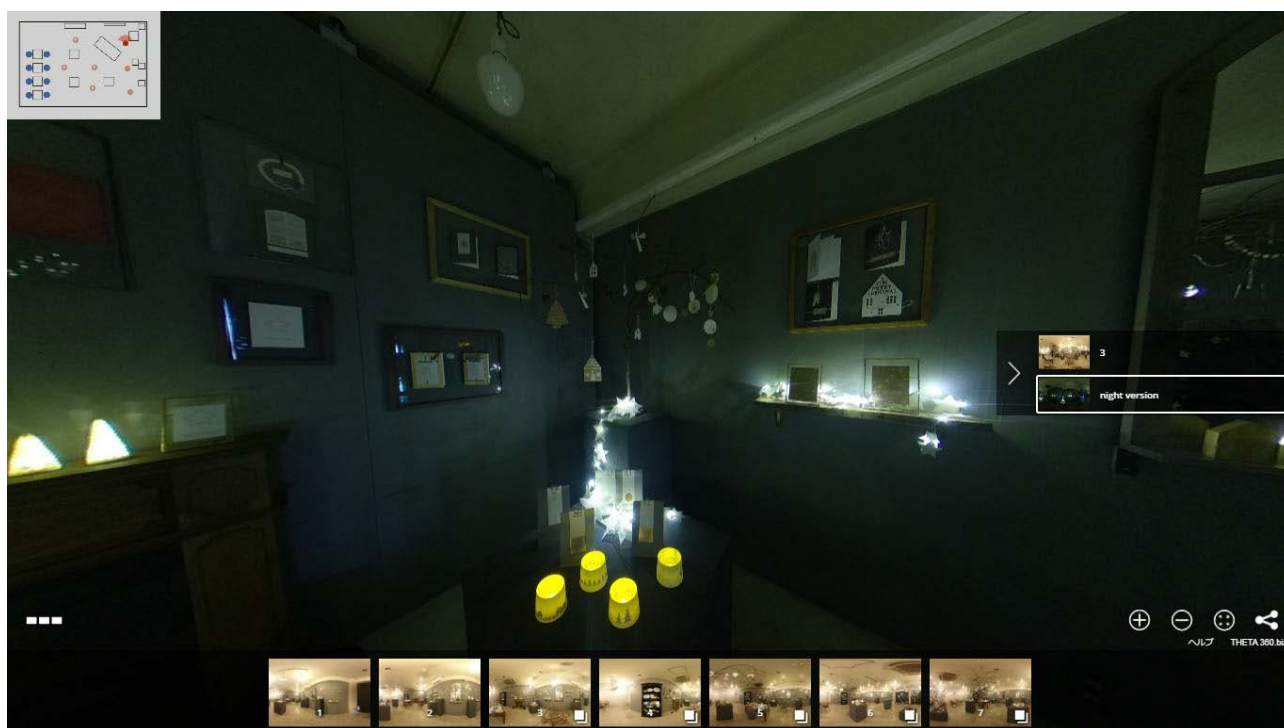

VR 操作説明

パスワードを入力すると VR 画面が表示され、自動で動き出します。
一時停止したいときは、画面内を左クリックしてください。
画面内をクリックした状態でマウスを左右に動かすと、
マウスに合わせてカメラが動きます。

- ① 画面拡大 ② 画面縮小
- ③ フルスクリーンにする
(もう一度クリックで
フルスクリーン解除)

左上のマップをクリックすると、マップの拡大/縮小が出来ます。

マップ上の赤まるアイコンが、現在地点です。
ピンクのまるアイコンをクリックすると、その場所に移動します。

左下の四角いアイコンをクリックすると、画面下に各場所のサムネイルが表示されます。
サムネイルをクリックすると、その場所に移動します。

画面内に表示される ✨ マークをクリックすると、その場所に展示している商品を拡大してご覧いただけます。
商品詳細につきましては、カタログをご確認ください。

画面内に表示される白矢印と数字をクリックすると、サムネイルの番号の場所に移動します。

マップ上のピンクのまるのアイコンおよびサムネイルの右下に
 □のアイコンがある場合、「ナイトバージョン」に切り替えることができます。

バージョン切り替え可能な場所には、画面右側にアイコンが表示されます。
 上をクリックすると通常モード、下をクリックするとナイトバージョンに切り替わります。

ナイトバージョンに切り替えると、展示会場の電気を消し、LED ライトを点けた状態をご覧ください。