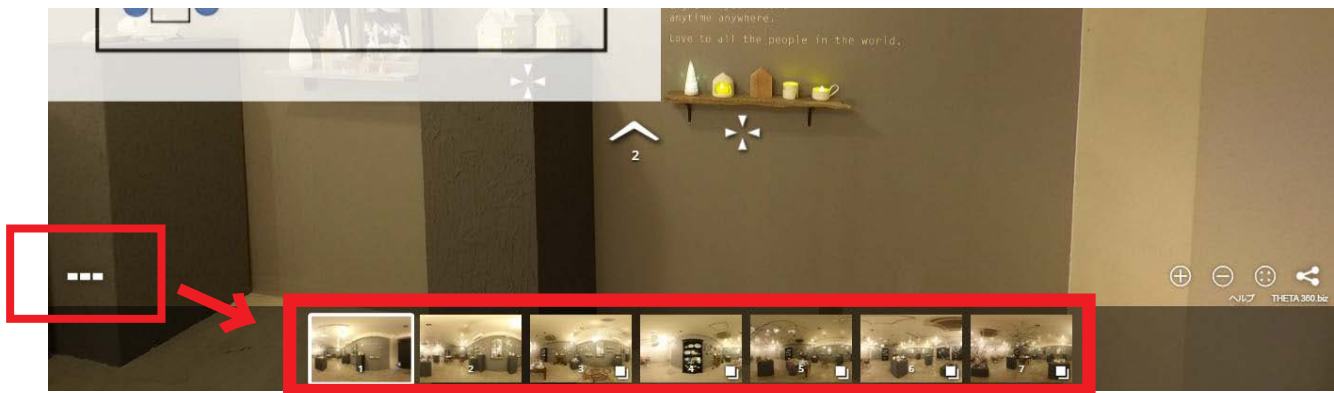

VR 操作説明

パスワードを入力すると VR 画面が表示され、自動で動き出します。
一時停止したいときは、画面内を左クリックしてください。
画面内をクリックした状態でマウスを左右に動かすと、
マウスに合わせてカメラが動きます。

- ① 画面拡大 ② 画面縮小
- ③ フルスクリーンにする
(もう一度クリックで
フルスクリーン解除)

左上のマップをクリックすると、マップの拡大/縮小が出来ます。

マップ上の赤まるアイコンが、現在地点です。
ピンクのまるアイコンをクリックすると、その場所に移動します。

左下の四角いアイコンをクリックすると、画面下に各場所のサムネイルが表示されます。
サムネイルをクリックすると、その場所に移動します。

画面内に表示される ✨ マークをクリックすると、その場所に展示している商品を拡大してご覧いただけます。
商品詳細につきましては、カタログをご確認ください。

画面内に表示される白矢印と数字をクリックすると、サムネイルの番号の場所に移動します。

マップ上のピンクのまるのアイコンおよびサムネイルの右下に
 □のアイコンがある場合、「ナイトバージョン」に切り替えることができます。

バージョン切り替え可能な場所には、画面右側にアイコンが表示されます。
 上をクリックすると通常モード、下をクリックするとナイトバージョンに切り替わります。

ナイトバージョンに切り替えると、展示会場の電気を消し、LED ライトを点けた状態をご覧ください。