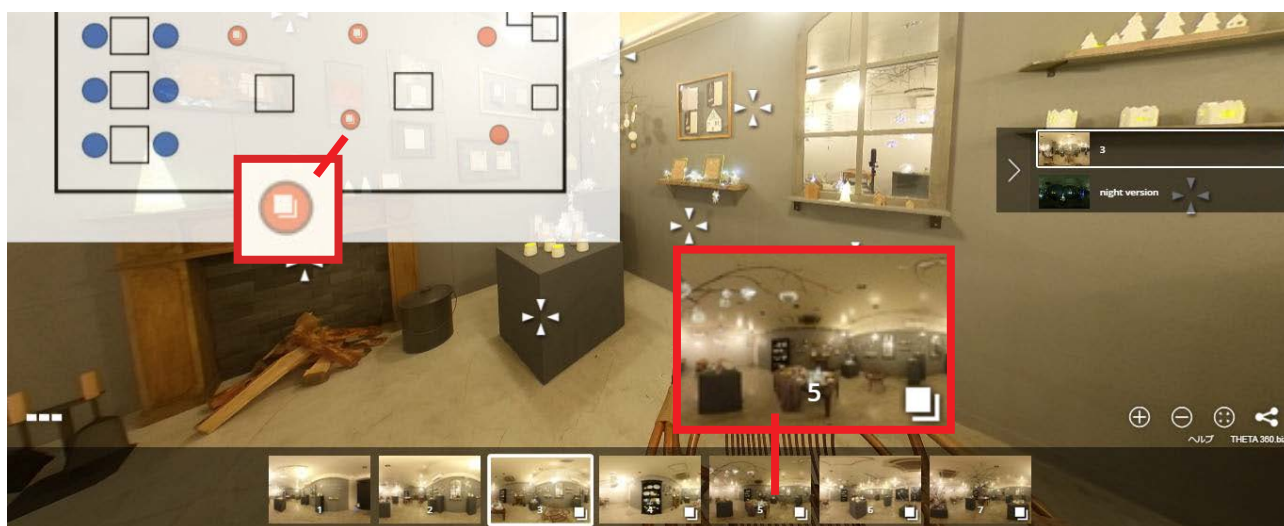

VR 操作説明

パスワードを入力すると VR 画面が表示され、自動で動き出します。
一時停止したいときは、画面内を左クリックしてください。
画面内をクリックした状態でマウスを左右に動かすと、
マウスに合わせてカメラが動きます。

- ① 画面拡大 ② 画面縮小
- ③ フルスクリーンにする
(もう一度クリックで
フルスクリーン解除)

左上のマップをクリックすると、マップの拡大/縮小が出来ます。

マップ上の赤まるアイコンが、現在地点です。
ピンクのまるアイコンをクリックすると、その場所に移動します。

左下の四角いアイコンをクリックすると、画面下に各場所のサムネイルが表示されます。
サムネイルをクリックすると、その場所に移動します。

画面内に表示される ✨ マークをクリックすると、その場所に展示している商品を拡大してご覧いただけます。
商品詳細につきましては、カタログをご確認ください。

画面内に表示される白矢印と数字をクリックすると、サムネイルの番号の場所に移動します。

マップ上のピンクのまるのアイコンおよびサムネイルの右下に
 □のアイコンがある場合、「ナイトバージョン」に切り替えることができます。

バージョン切り替え可能な場所には、画面右側にアイコンが表示されます。
 上をクリックすると通常モード、下をクリックするとナイトバージョンに切り替わります。

ナイトバージョンに切り替えると、展示会場の電気を消し、LED ライトを点けた状態をご覧ください。