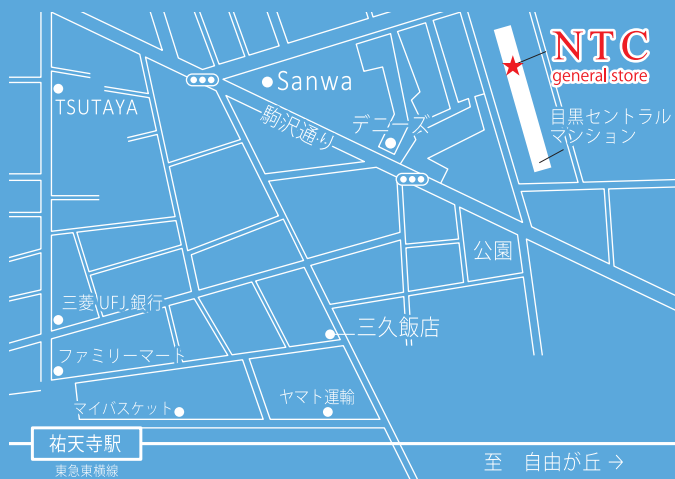

Nankai tsusho

SALE

7.16 tue - 26 fri

ワケあり商品やサンプル商品など最大70%OFFの決算セール!
気になっていた商品をお得に手に入れるチャンスです!!

※20日(土)・21日(日)はお休みです。
※お支払いは現金のみとなっております。
※ラッピングはお断りさせていただいております。
※2台分の駐車スペース有り

Nankai tsusho
NTC
general store